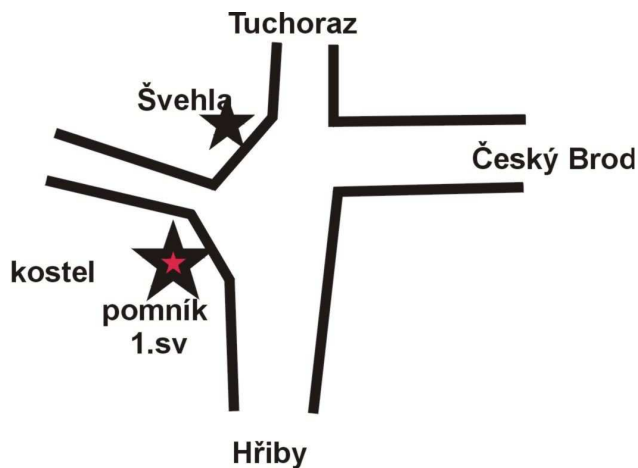

Přistoupim

Pomník padlým v 1.světové válce

Nápis na pomníku : Padlým hrdinů a osvobozené vlasti věnuje vzděl. a div. krouž.
v Přistoupimi

Šlechta Ant.	* 29.11.1889	+ 15.9.1914
Bártl Frant.	* 19.9.1884	+ 30.1.1915
Havlík Jos.	* 1.2.1879	+ 19.5.1915
Vorlíček Jos.	* 4.8.1875	+ 29.5.1915
Hybš Frant.	* 7.5.1871	+ 16.8.1916
Sláma Jos.	* 29.1.1894	+ 15.9.1916
Šlechta Alois	* 16.9.1896	+ 5.5.1917
Lukeš Alois	* 24.9.1894	+ 13.5.1917
Pačes Jos.	* 2.3.1884	+ 14.11.1917
Pačes Frant. Legion	* 10.2.1896	+ 10.5.1918
Bouma Alois	* 24.6.1894	+ 26.10.1918
Nový Jos.	* 21.12.1897	+ 10.2.1919
Procházka Jos.	* 13.12.1885	+ 6.5.1915
Procházka Frant.	* 10.4.1891	+ 17.7.1916
Šedivý Karel	* 23.1.1893	+ 23.6.1918